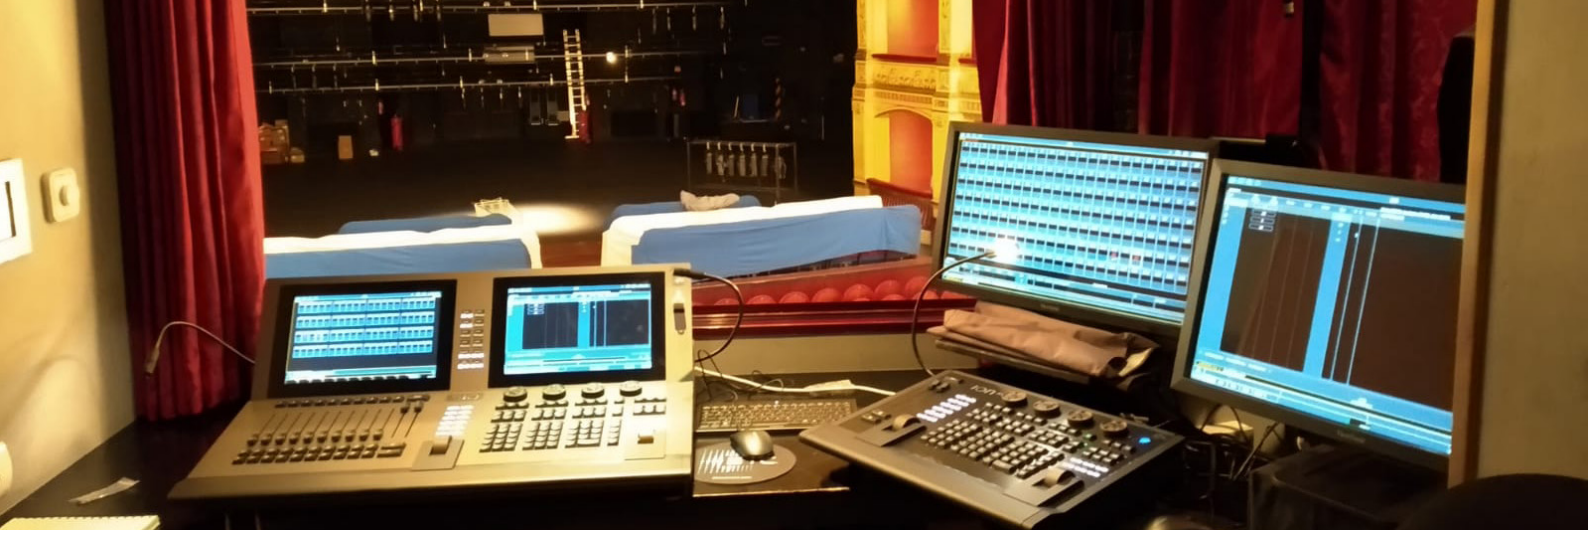

## Sumario

El teatro Calderón es el principal teatro de la ciudad de Valladolid y uno de los grandes teatros de España, con un gran valor histórico. El teatro cuenta con una extensa y variada programación de teatro, ópera, danza, música y otros eventos como la Semana Internacional de Cine de Valladolid.

## Propuesta

El Teatro Calderón busca renovar su iluminación y apostar por una transición al LED. Stonex ha trabajado por la mejora en la infraestructura de control, añadiendo líneas de ethernet, fibra óptica para control inalámbrico y DMX, otorgándole una mayor versatilidad. El espacio cuenta ahora con 5 dimmers ESR3 48 Sensor 3 con módulos ThruPower, nuevos módulos ETR15AFR y ETR25 AFR, además de un sistema de monitorización de dimmers con Conductor y Concert. Para el control de iluminación se ha apostado por las consolas versátiles GIO y ION XE que se complementan con un ETC Pad.

## Resultado

Gracias a la actualización de su sistema de iluminación y control, el Teatro Calderón ha modernizado su equipo iniciando una transición al LED. De esta manera han logrado reducir el consumo energético y ser más respetuosos con el medio ambiente. La mejora tecnológica permite también un mejor control, ampliando las posibilidades creativas y dando cabida a grandes producciones con mayores necesidades en sus diseños de iluminación.